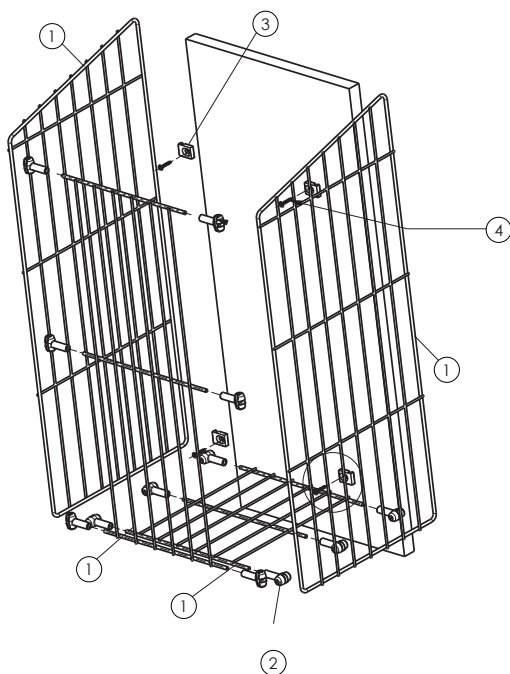

КОРЗИНА ДЛЯ БЕЛЬЯ ОТКИДНАЯ

Схема сборки корзины:

Крепление корзины к фасаду:

Комплектация:

1. Сетчатые элементы - 4 шт.
2. Пластиковые соединители - 12 шт.
3. Фасадные крепления - 4 шт.
4. Крепежная фурнитура - 1 компл.